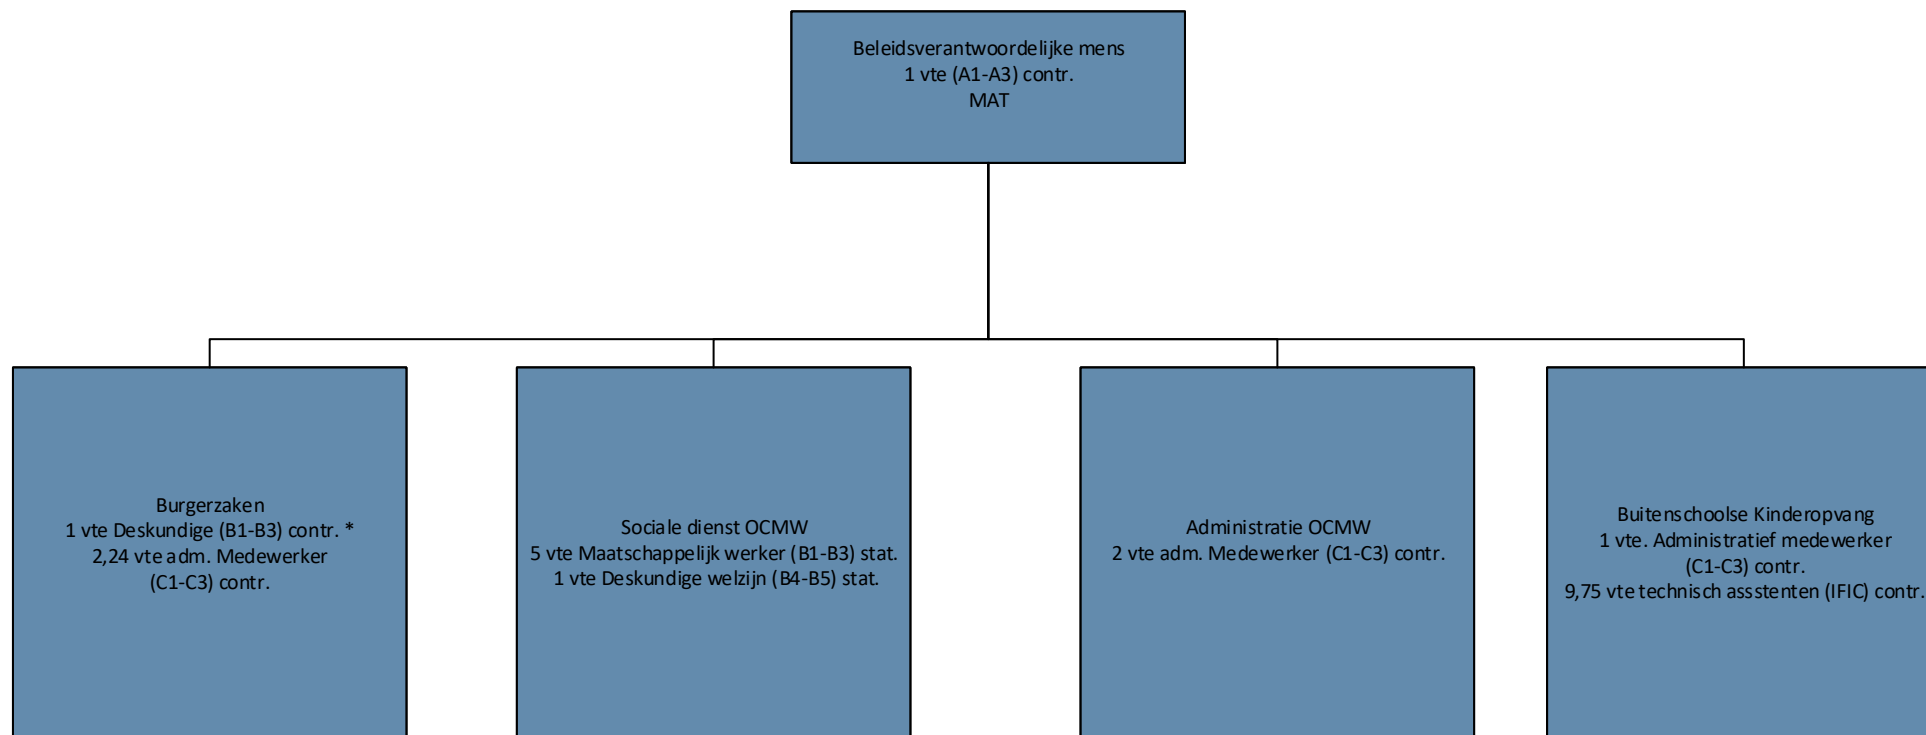

PERSONEEL & ORGANISATIE

* Uitdovend

Cluster mens

* vervult ook de rol van DPO

Cluster Grond

* Deze persoon is ook bevoegd voor de coördinatie van de Noodplanning

** Uitdovend

CLUSTER VRIJE TIJD