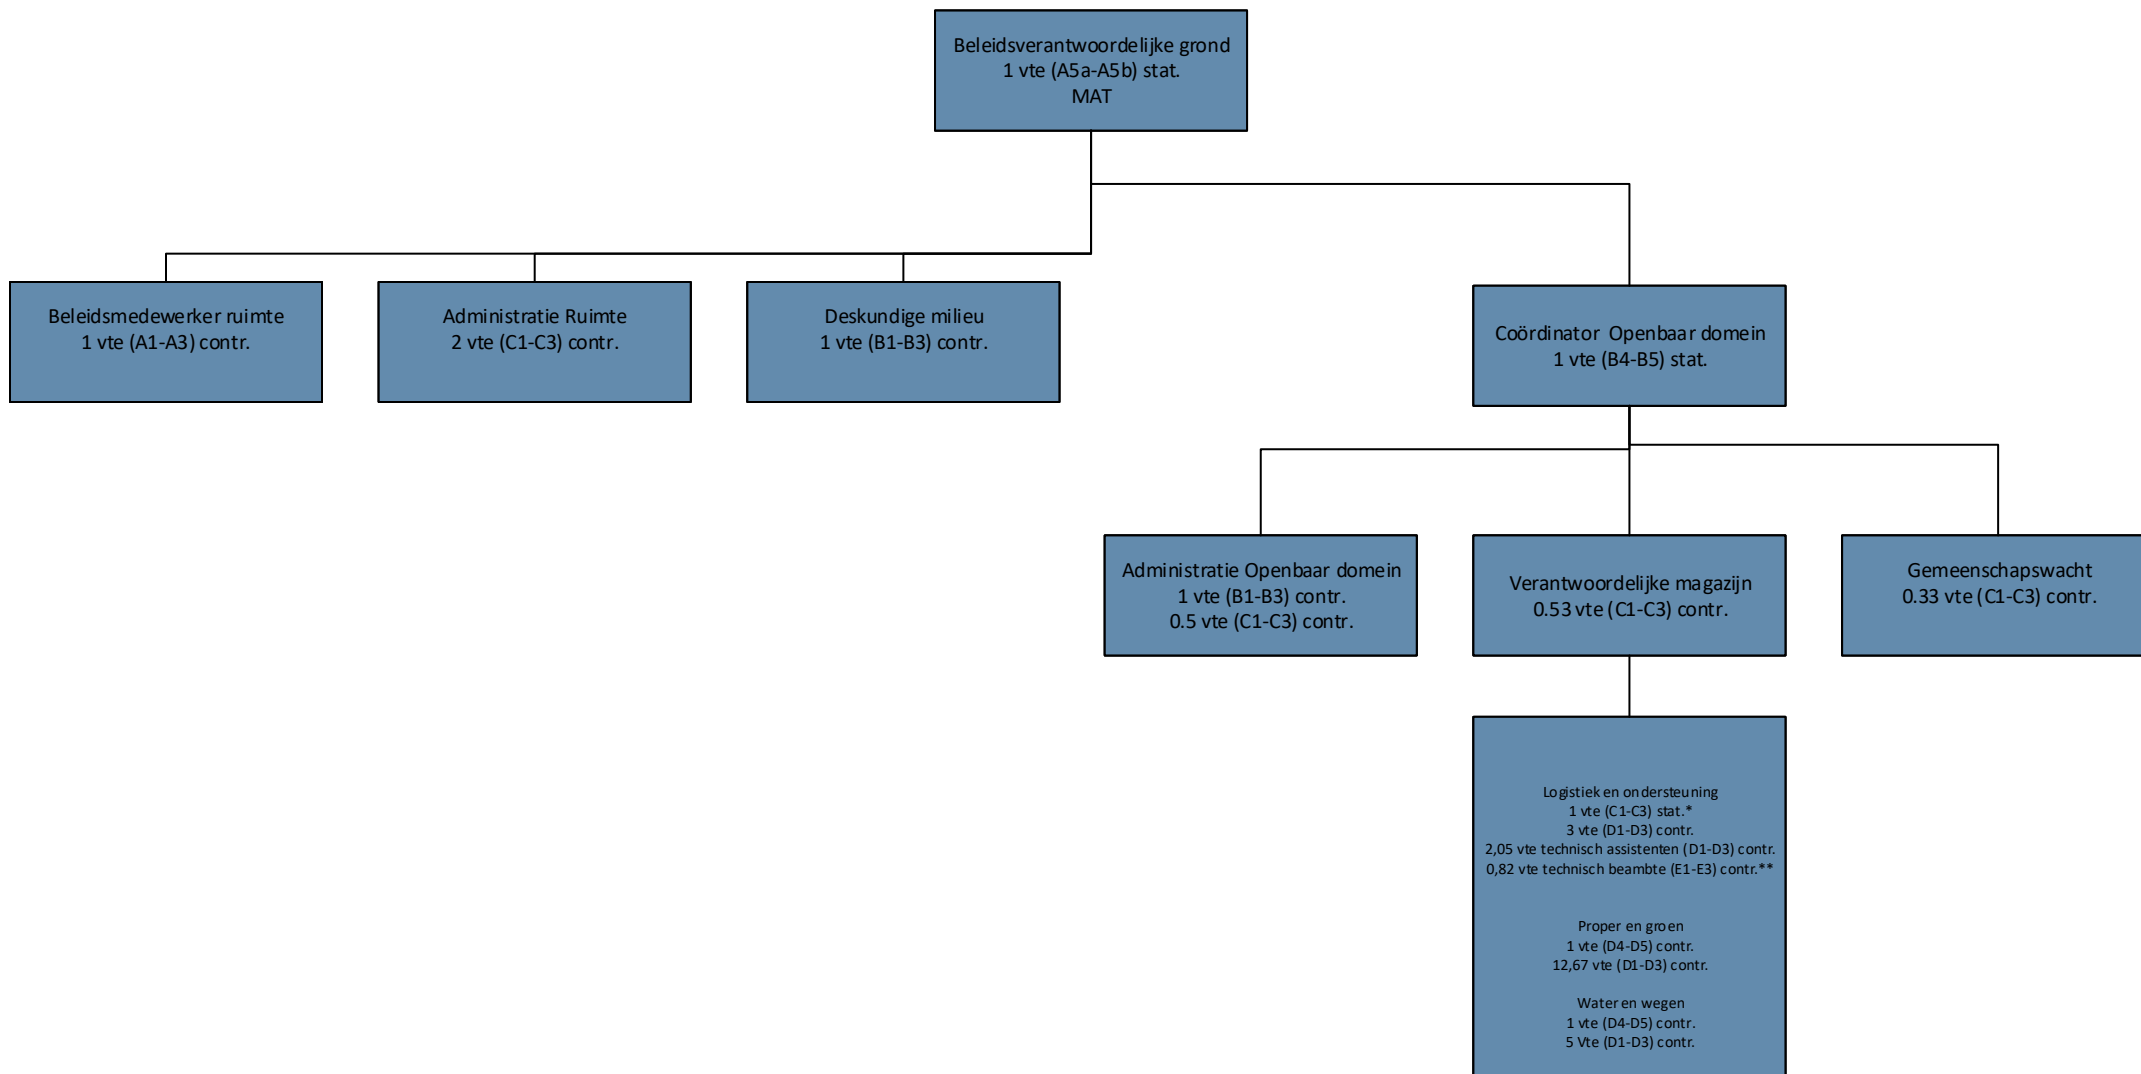

PERSONEEL & ORGANISATIE

* Uitdovend

Cluster mens

* vervult ook de rol van DPO

Cluster Grond

* Deze persoon is ook bevoegd voor de coördinatie van de Noodplanning

** Uitdovend

CLUSTER VRIJE TIJD