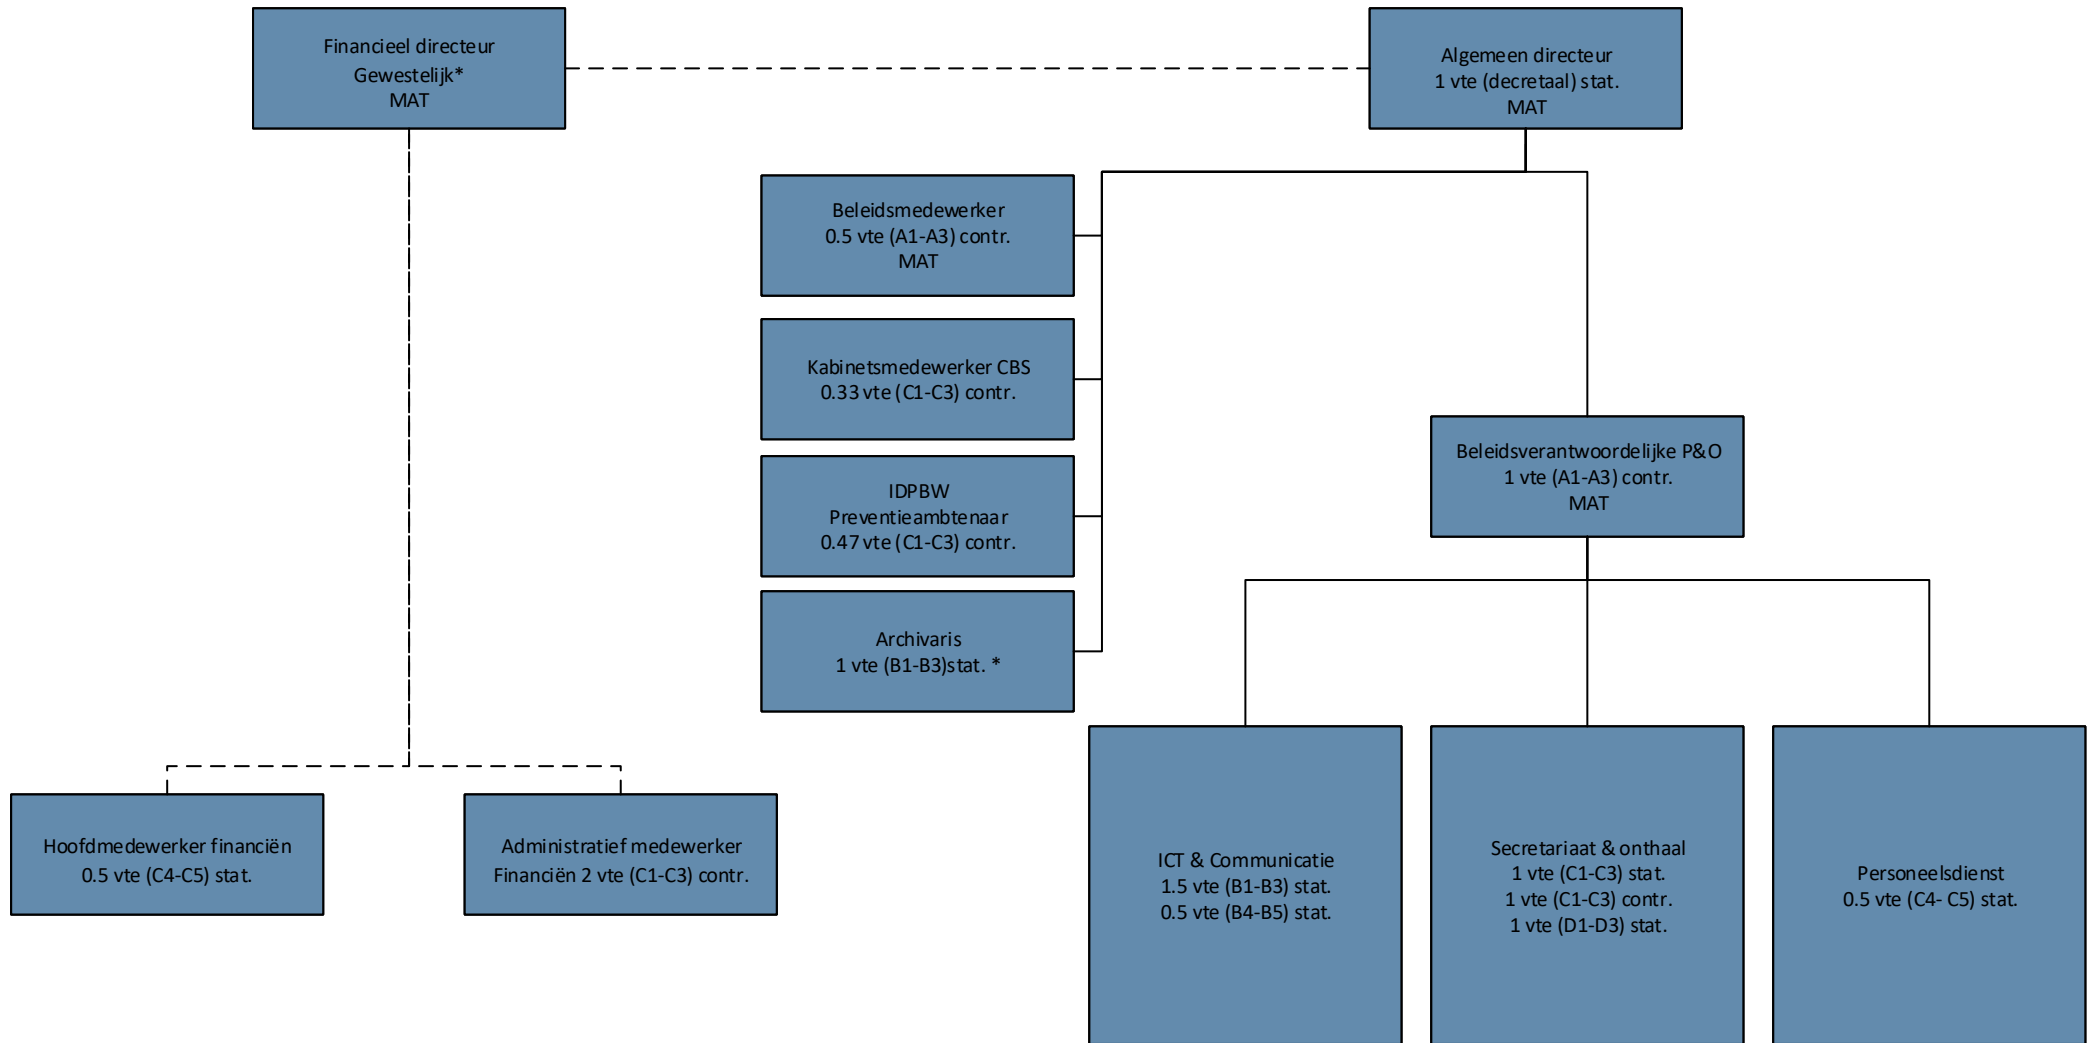

PERSONEEL & ORGANISATIE

* Uitdovend

Cluster mens

* vervult ook de rol van DPO

Cluster Grond

* Deze persoon is ook bevoegd voor de coördinatie van de Noodplanning

** Uitdovend

CLUSTER VRIJE TIJD