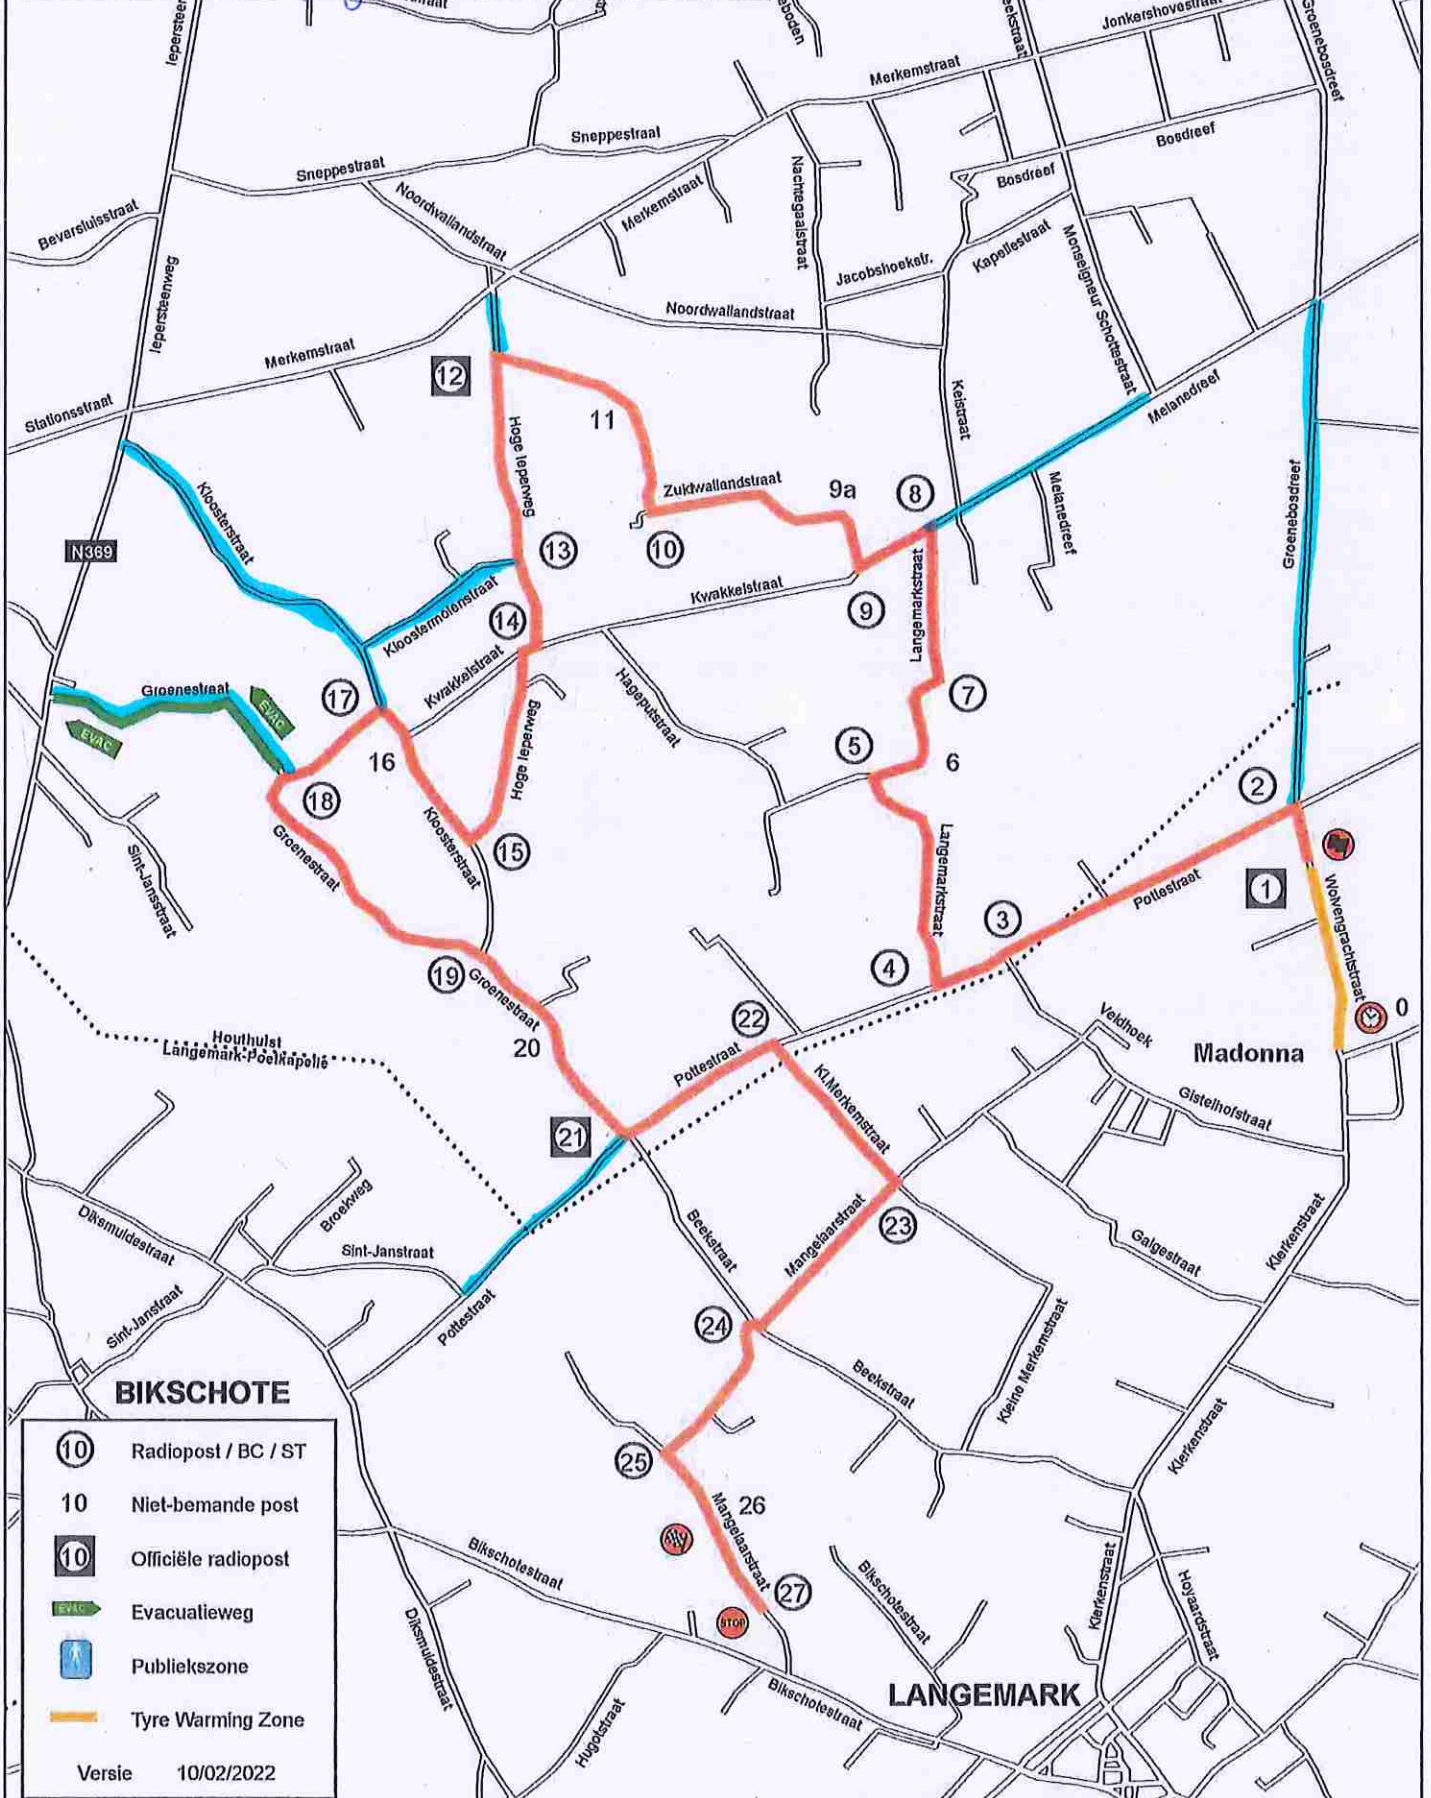

# HOUTHULST

0m 250m 500m

parcours, @ + ⊗  
 verbroken toepassing, uitgepl. verkeer 13,41 km

## BIKSCHOTE

- Radiopost / BC / ST
- Niet-bemande post
- Officiële radiopost
- Evacuatiweg
- Publiekezone
- Tyre Warming Zone

Versie 10/02/2022