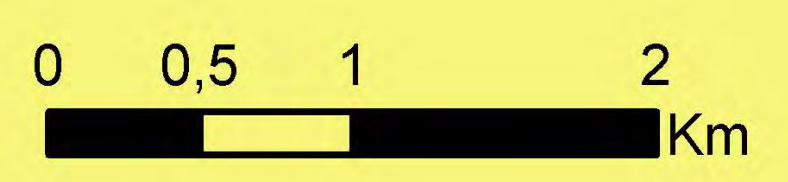

- Zone
- Reisewegskurs Z. 1
- IDR Kreuzung Z. 1