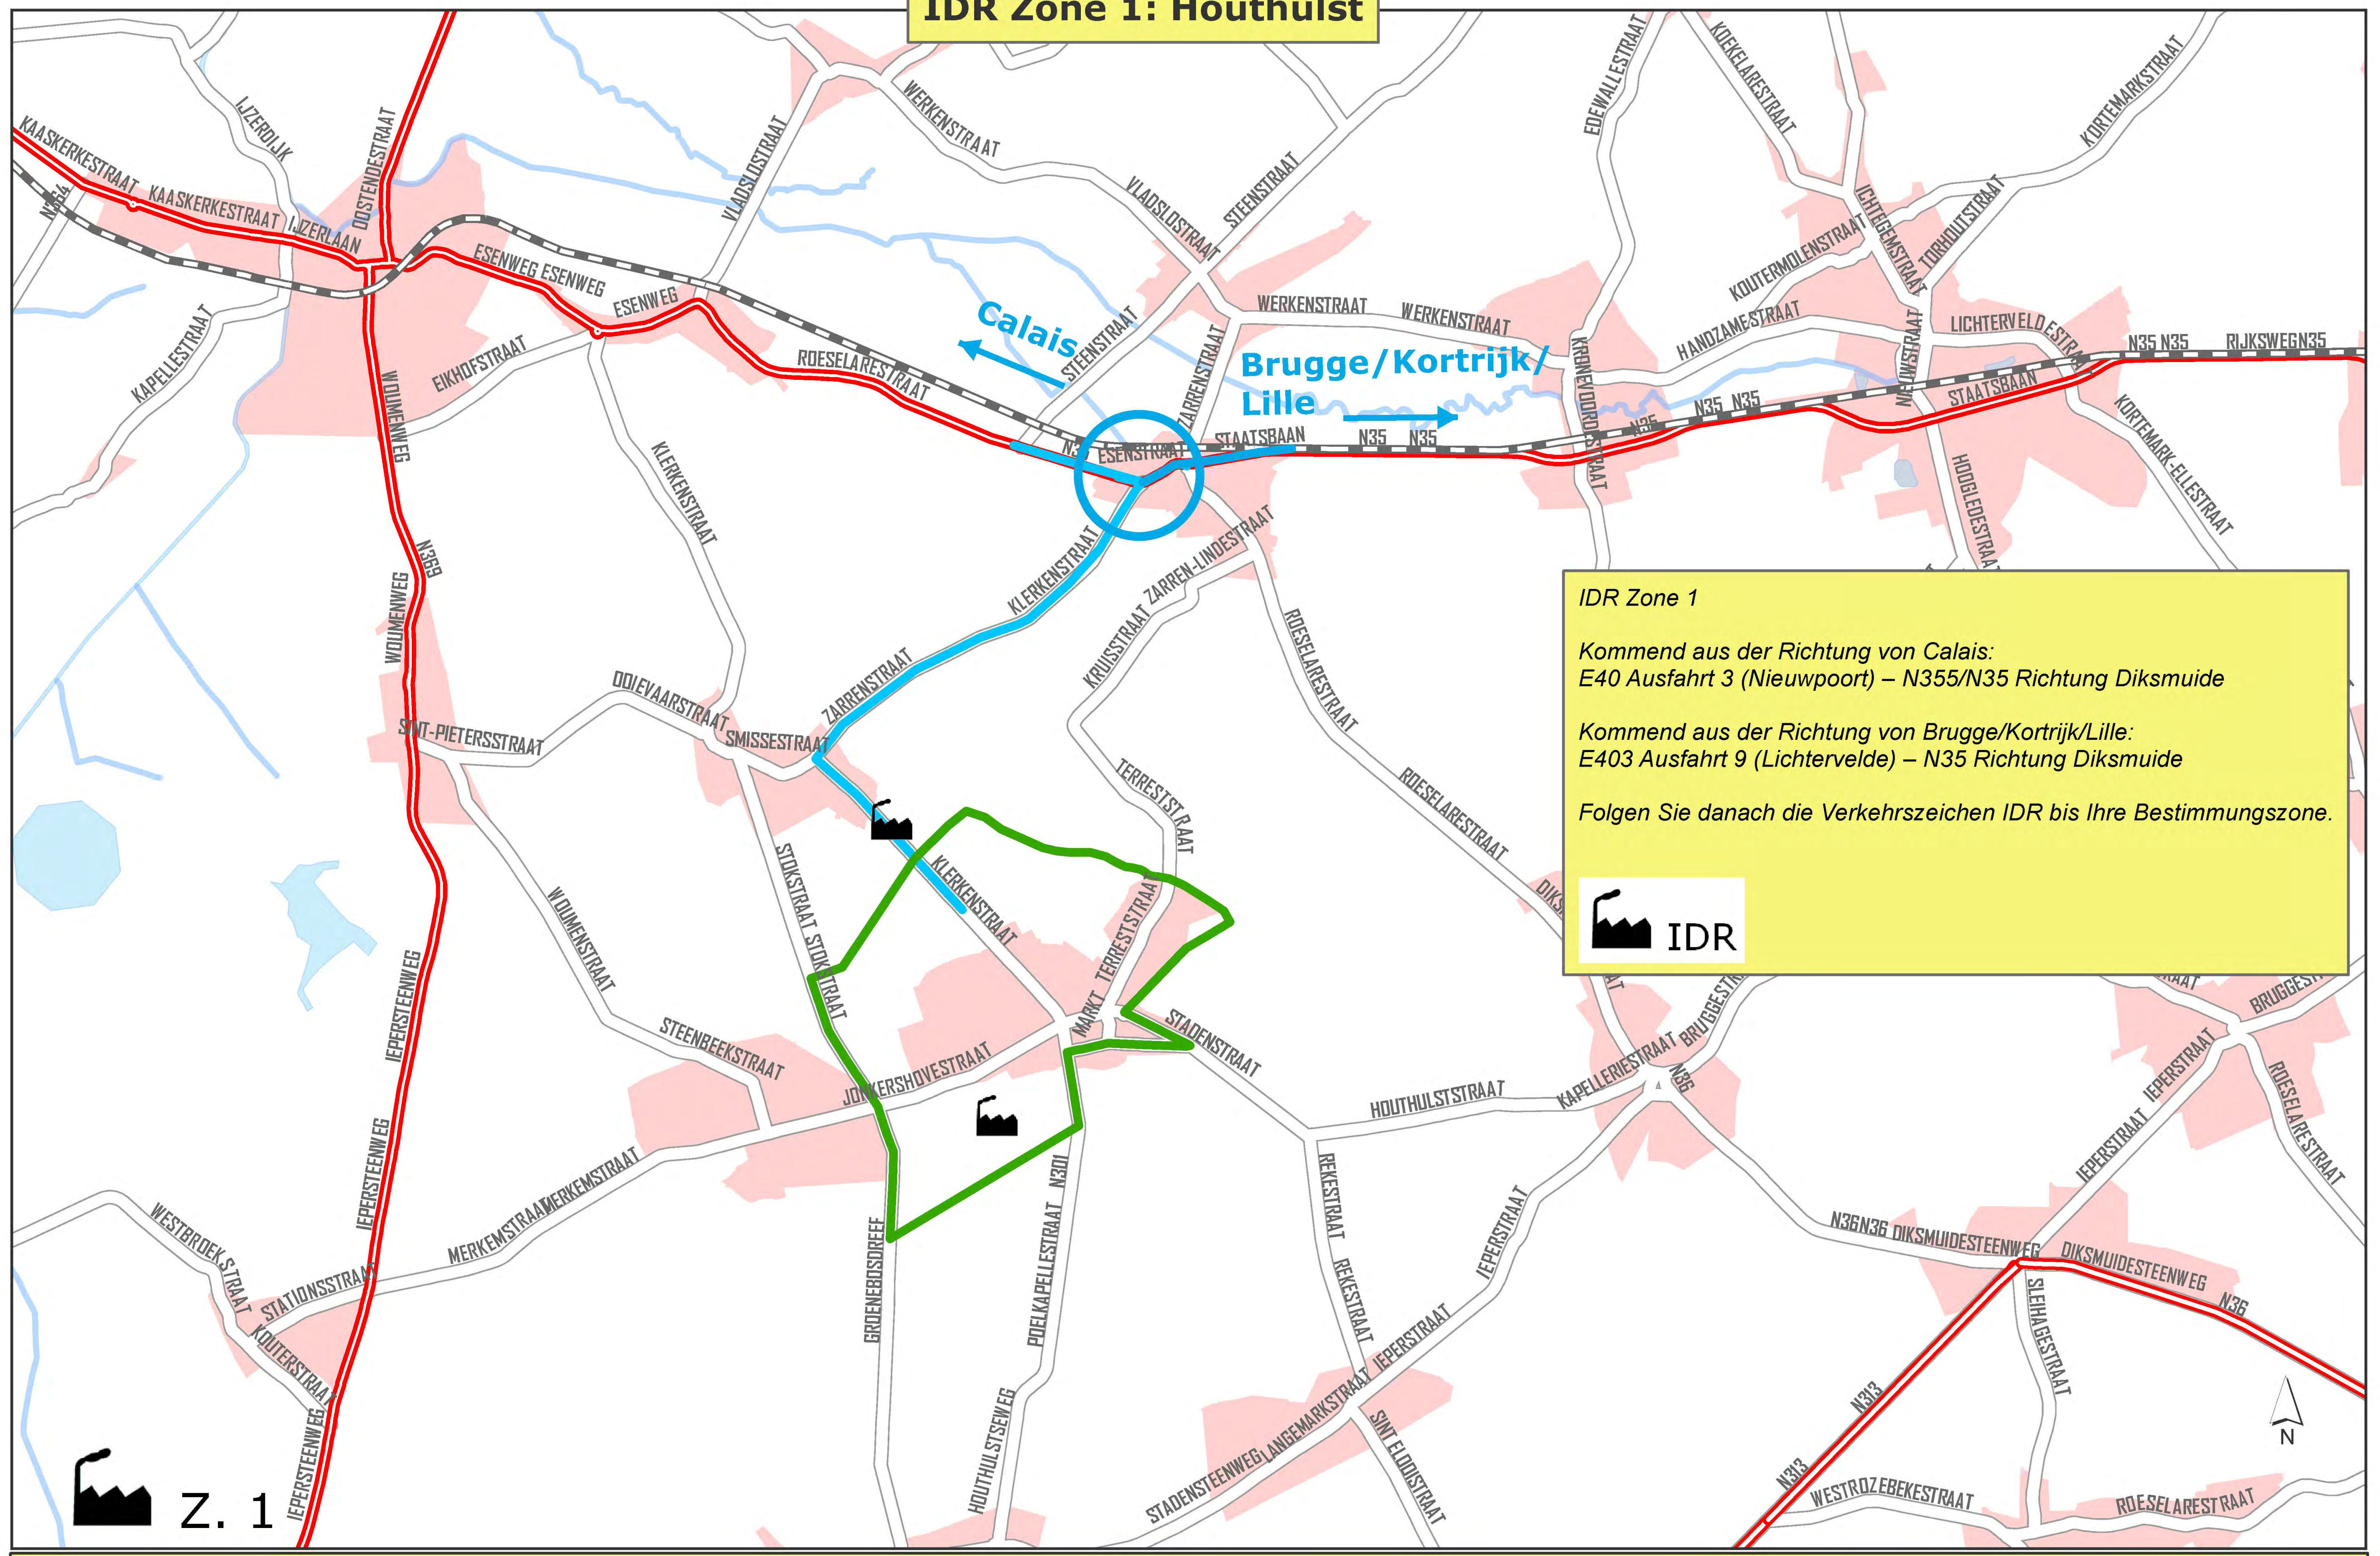

IDR Zone 1: Houthulst

IDR Zone 1

Kommend aus der Richtung von Calais:
E40 Ausfahrt 3 (Nieuwpoort) – N35/N35 Richtung Diksmuide

Kommend aus der Richtung von Brugge/Kortrijk/Lille:
E403 Ausfahrt 9 (Lichtervelde) – N35 Richtung Diksmuide

Folgen Sie danach die Verkehrszeichen IDR bis Ihre Bestimmungszone.

IDR

- Zone
- Reisewegskurs Z. 1
- IDR Kreuzung Z. 1