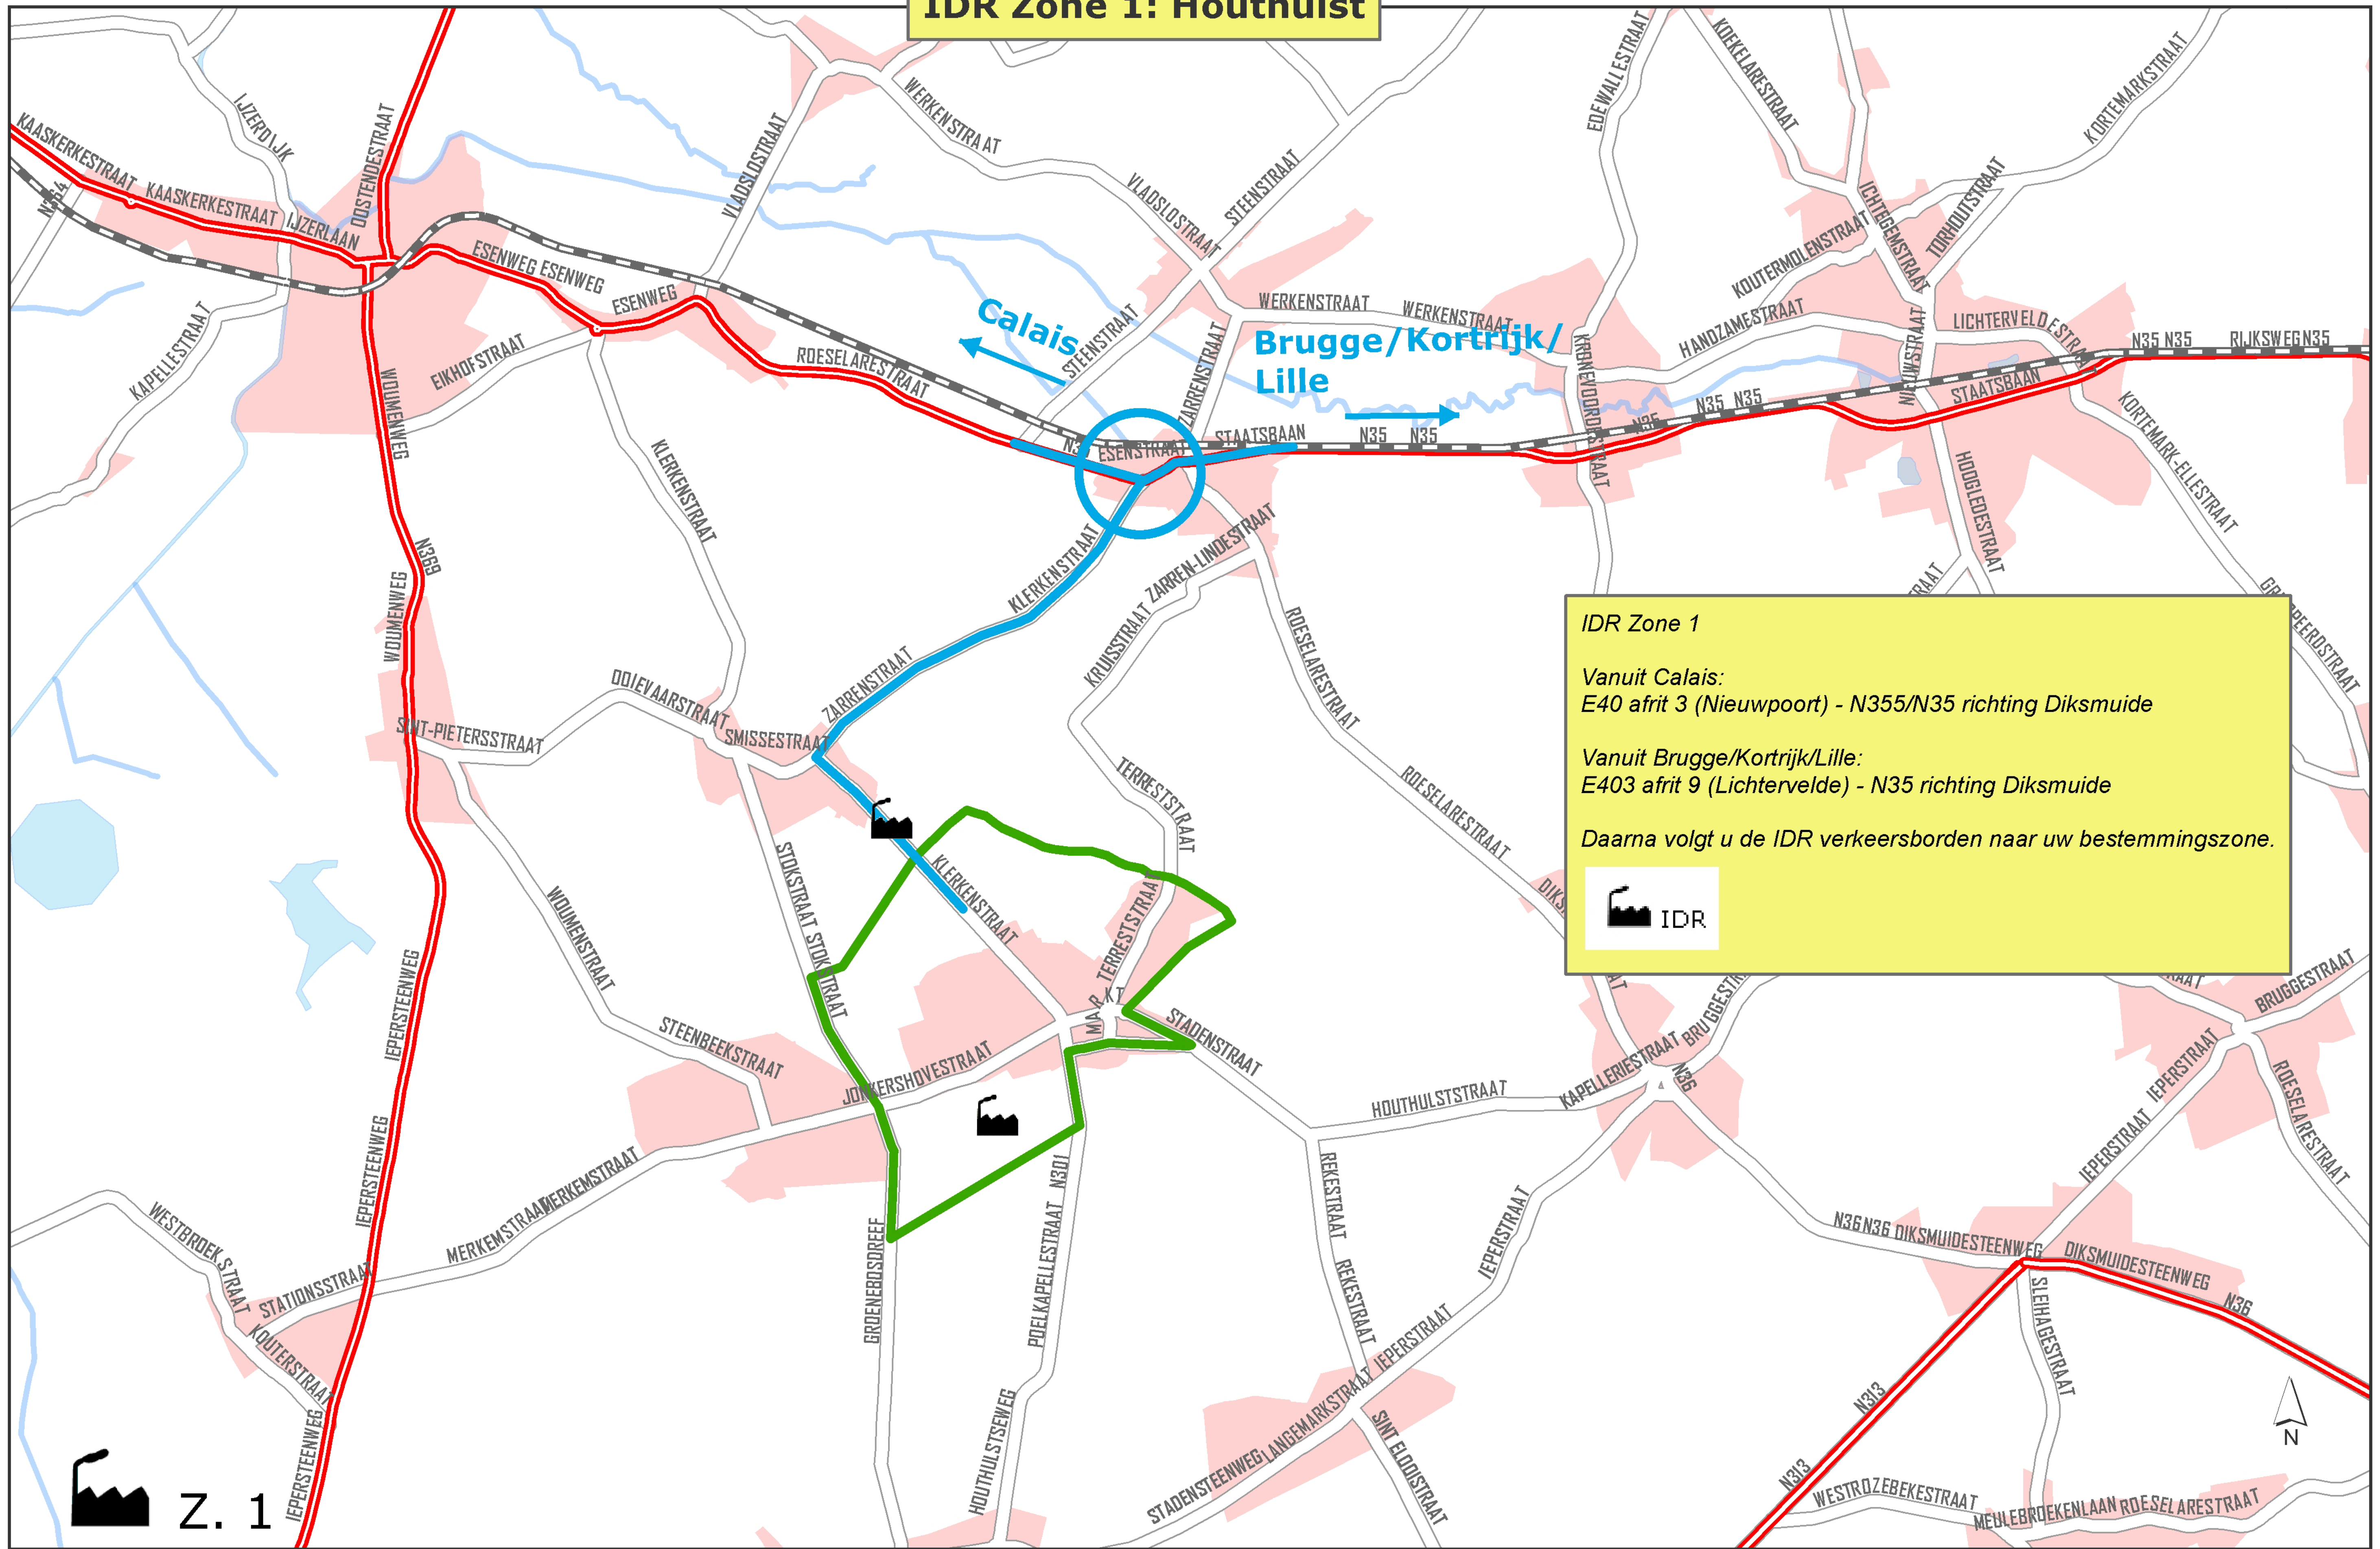

IDR Zone 1: Houthulst

IDR Zone 1

Vanuit Calais:
E40 afrit 3 (Nieuwpoort) - N355/N35 richting Diksmuide

Vanuit Brugge/Kortrijk/Lille:
E403 afrit 9 (Lichtervelde) - N35 richting Diksmuide

Daarna volgt u de IDR verkeersborden naar uw bestemmingszone.

 IDR

-  zone
-  aanrijroute Z. 1
-  IDR knooppunt Z. 1