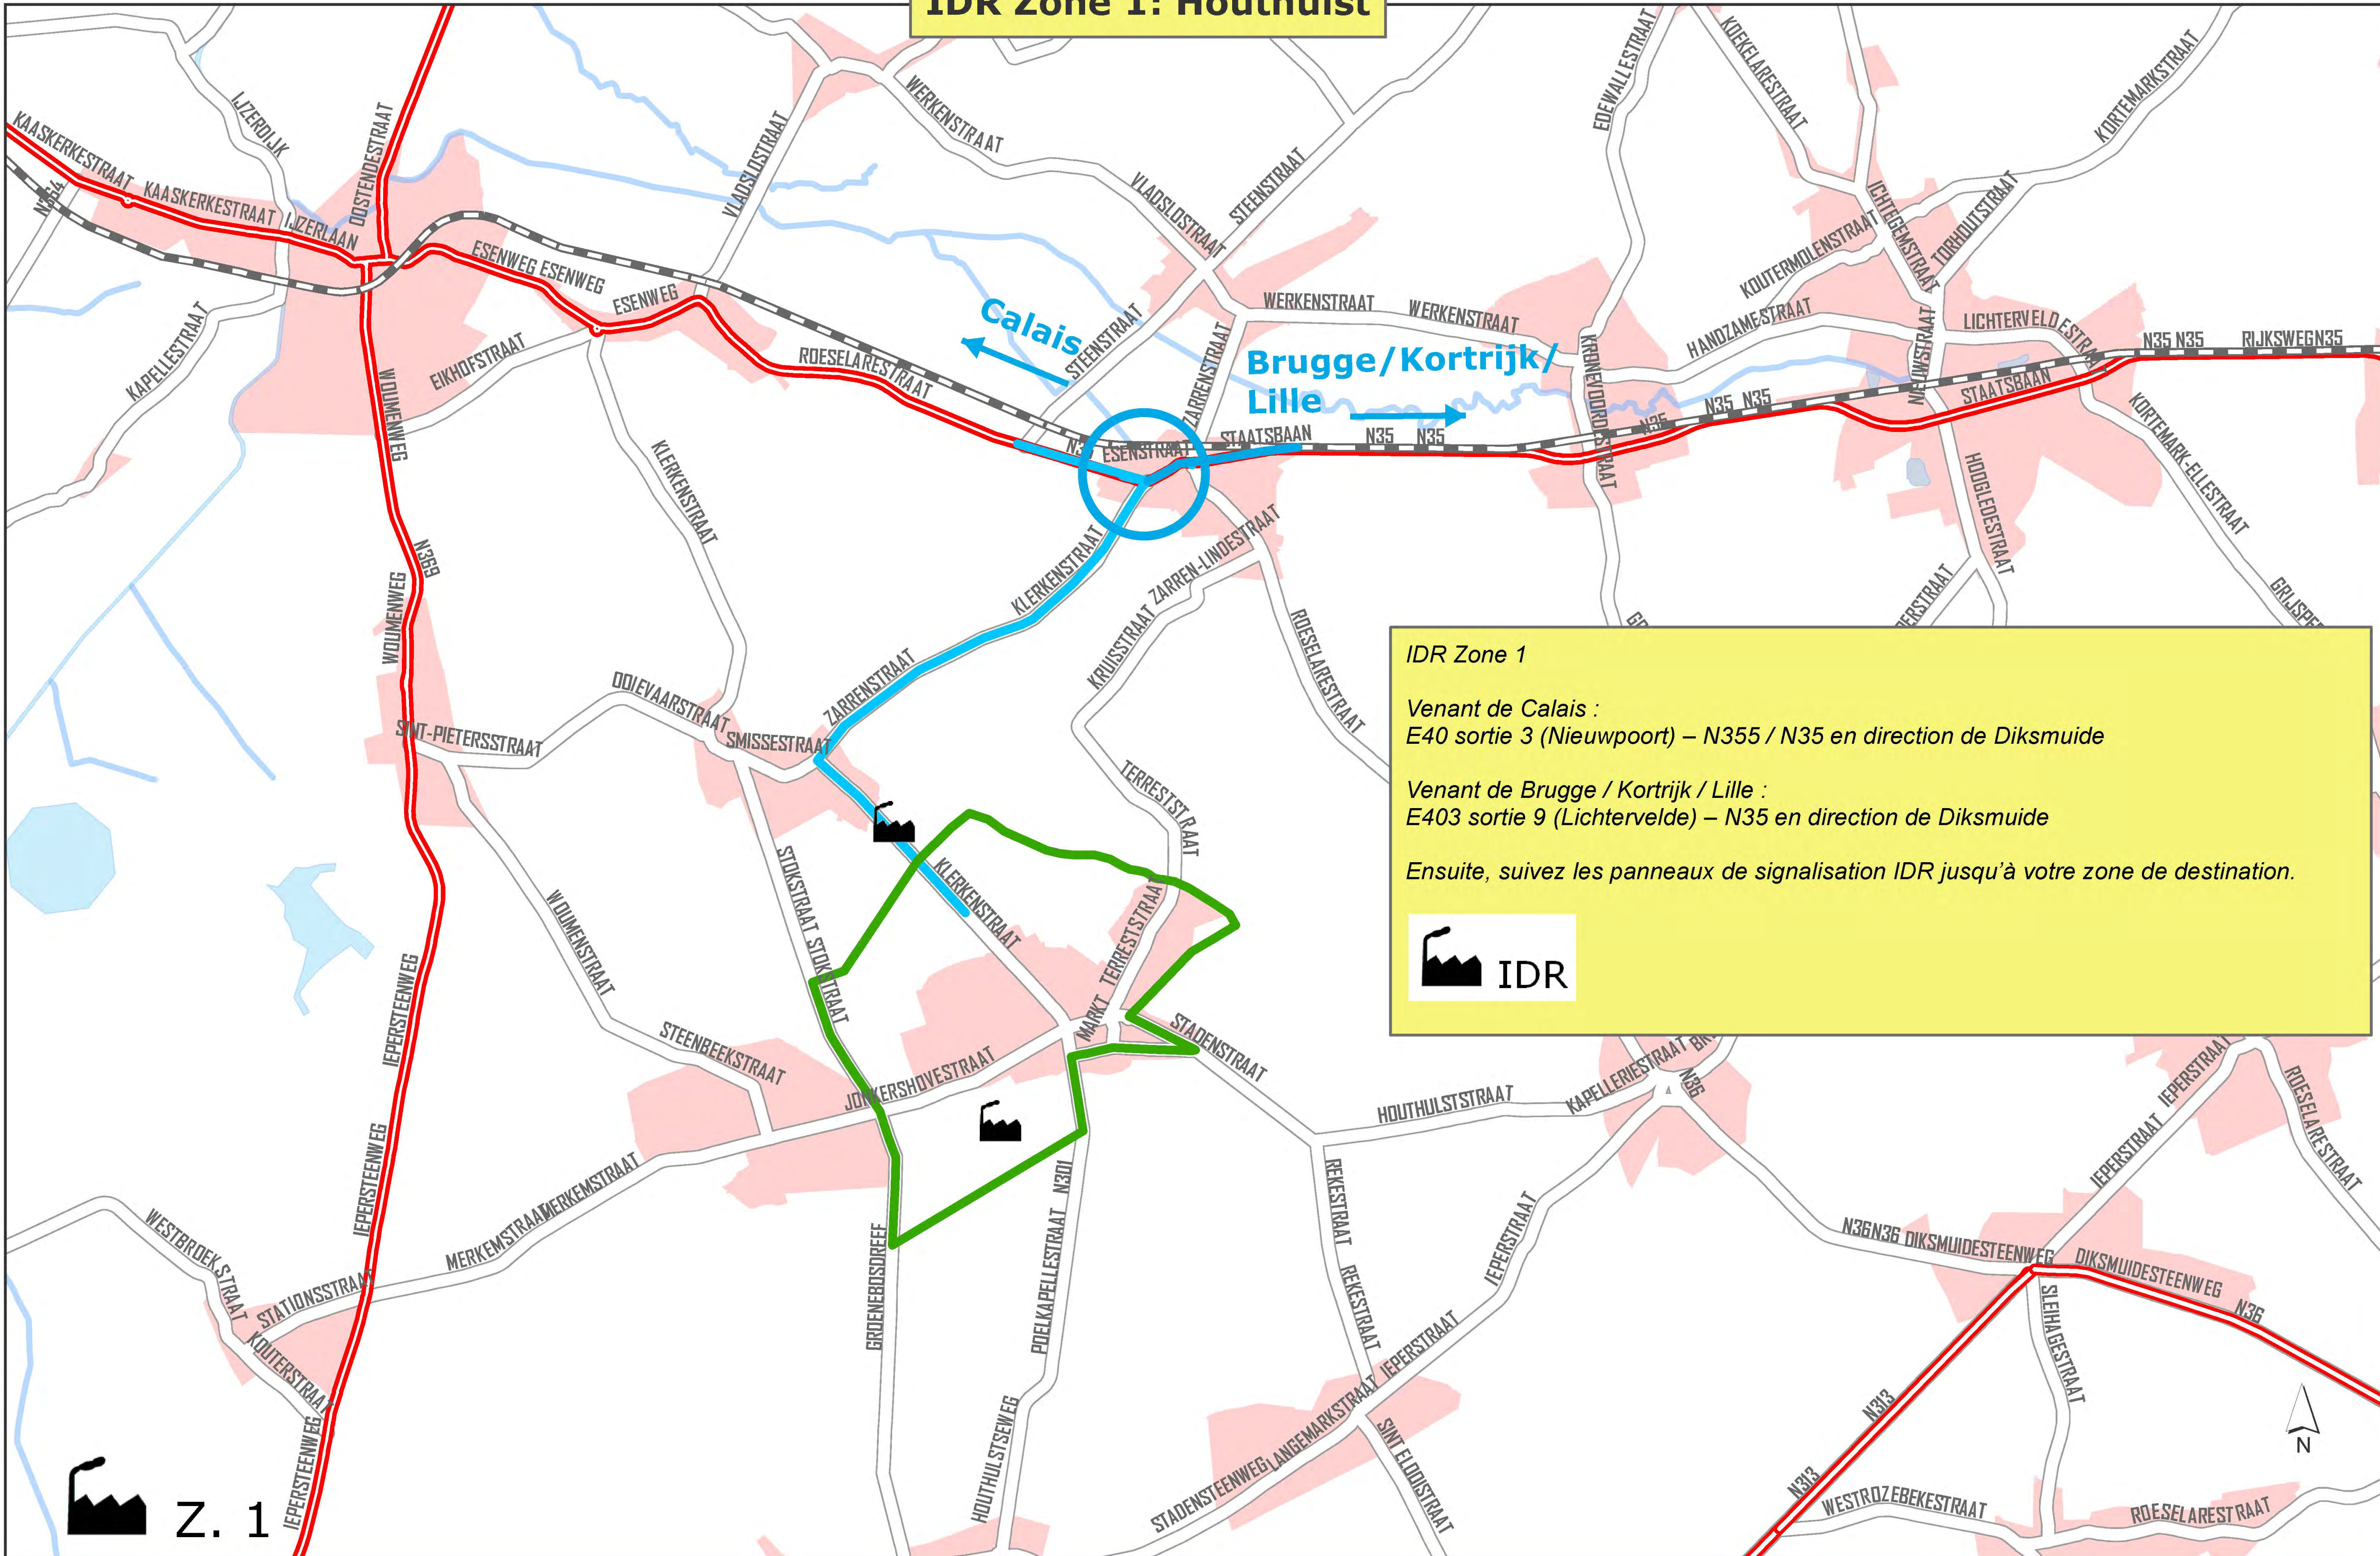

IDR Zone 1: Houthulst

IDR Zone 1

Venant de Calais :
E40 sortie 3 (Nieuwpoort) – N355 / N35 en direction de Diksmuide

Venant de Brugge / Kortrijk / Lille :
E403 sortie 9 (Lichtervelde) – N35 en direction de Diksmuide

Ensuite, suivez les panneaux de signalisation IDR jusqu'à votre zone de destination.

IDR

— zone
— route de conduite Z. 1 IDR noed Z. 1