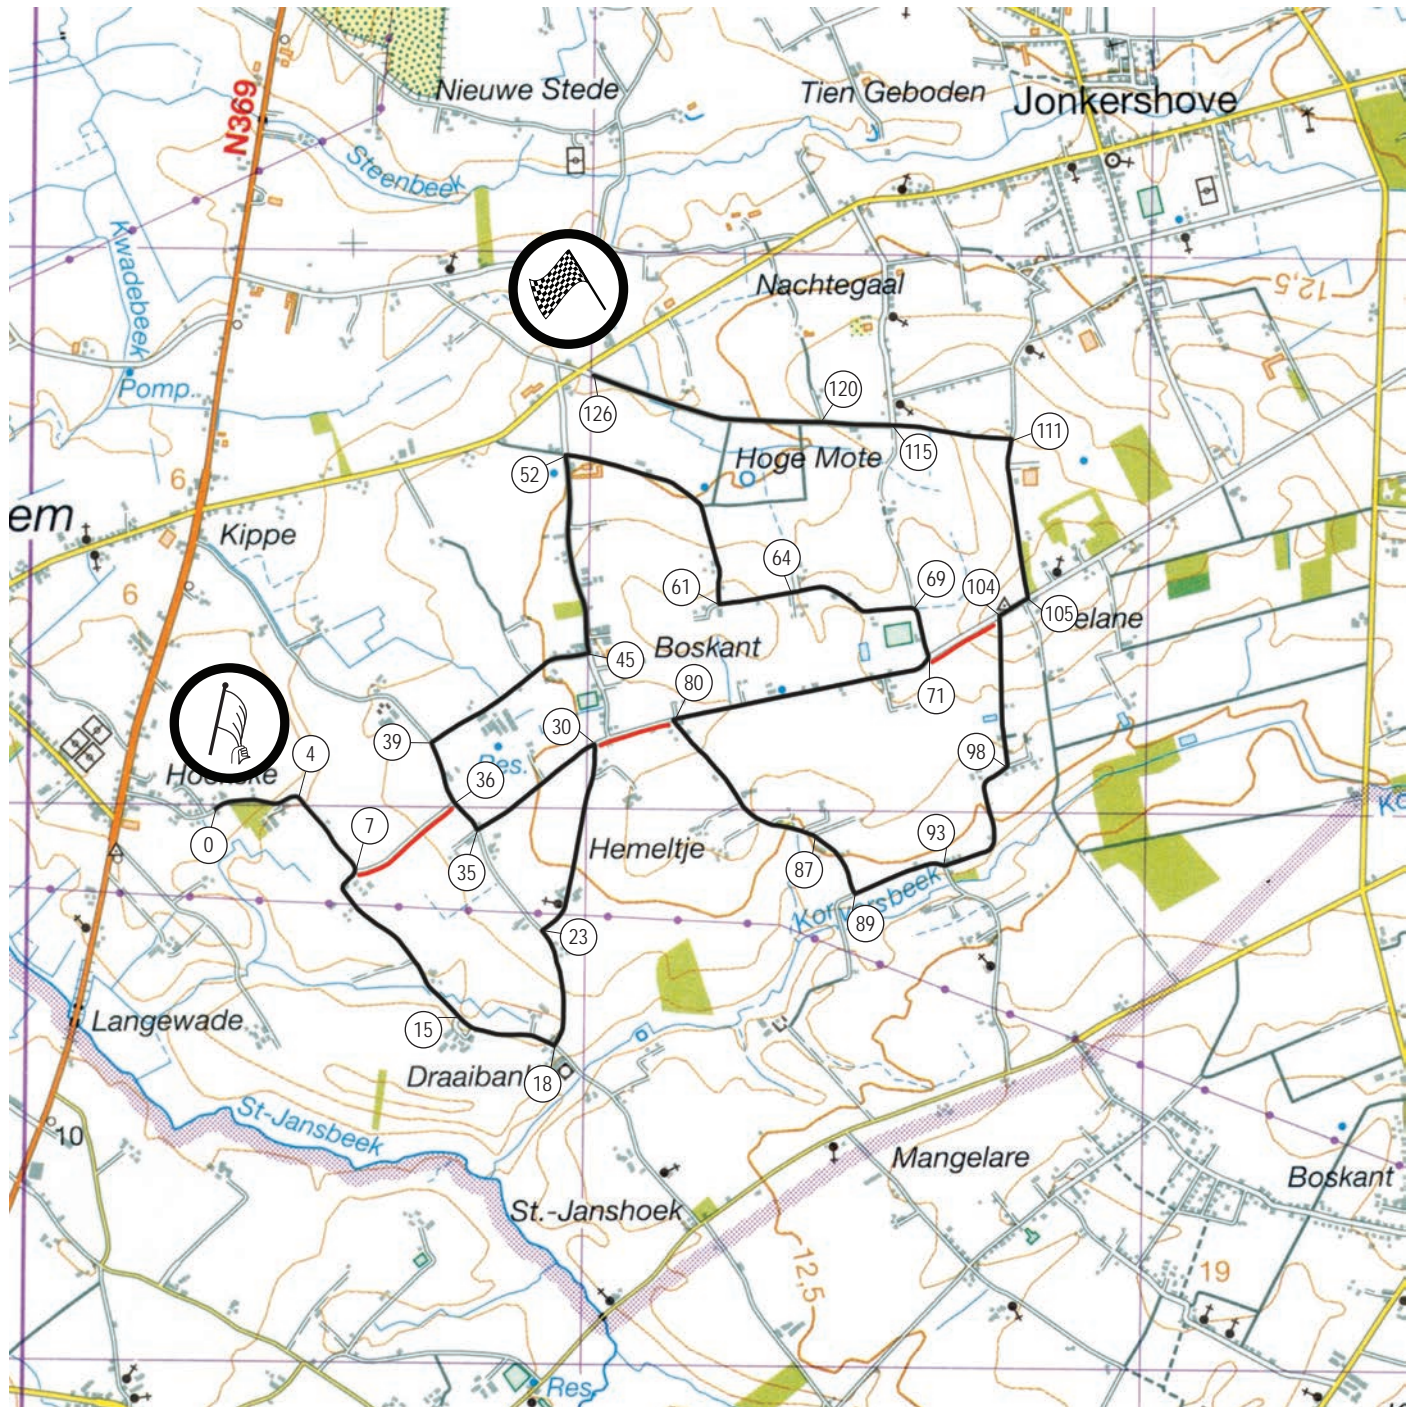

HEMICUDA RALLY
SS HOUTHULST
12,6 km

Start (0) Groenestraat, Houthulst
 (18) Kloosterstraat - (23) Hoge Ieperweg - (30) Kwakkelstraat - (35) Kloosterstraat -
 (39) Kloostermolenstraat - (45) Hoge Ieperweg - (52) Zuid Wallandstraat - (71) Kwakkelstraat -
 (80) Hageputstraat - (89) Langemarkstraat - (104) Melanedreef - (105) Keistraat -
 (111) Noordwallandstraat
 FF (120) Noordwallandstraat, Houthulst.

— Evacuatiewegen:
 (7-36) Kwakkelstraat, (30-80) Kwakkelstraat, (71-104) Melanedreef